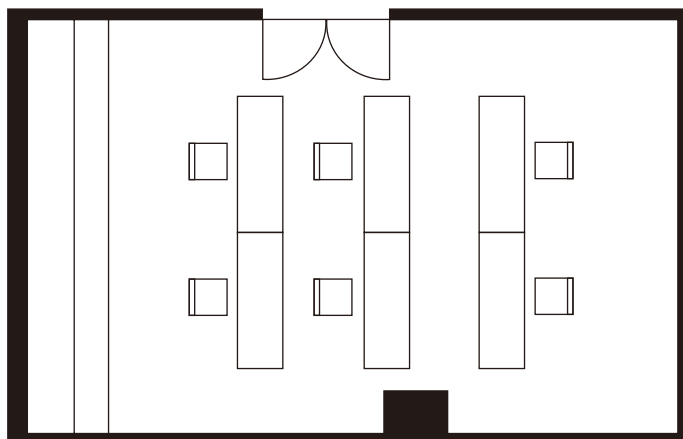

2階かえで

口の字

スクール

2階けやき

口の字

スクール

※けやきのみ幅1.8mテーブル使用