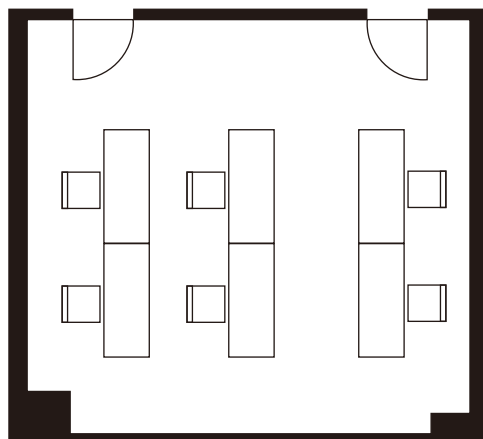

2階かえで

口の字

スクール

2階けやき

口の字

スクール

※けやきのみ幅1.8mテーブル使用