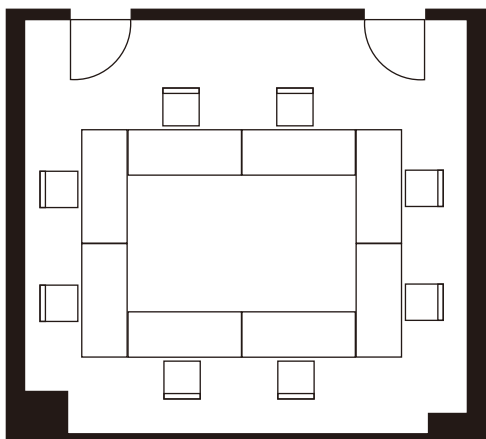

2階かえで

口の字

スクール

2階けやき

口の字

スクール

※けやきのみ幅1.8mテーブル使用