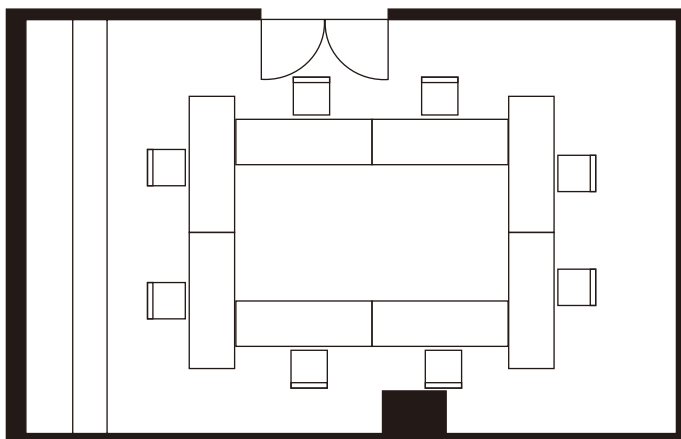

2階かえで

口の字

スクール

2階けやき

口の字

スクール

※けやきのみ幅1.8mテーブル使用