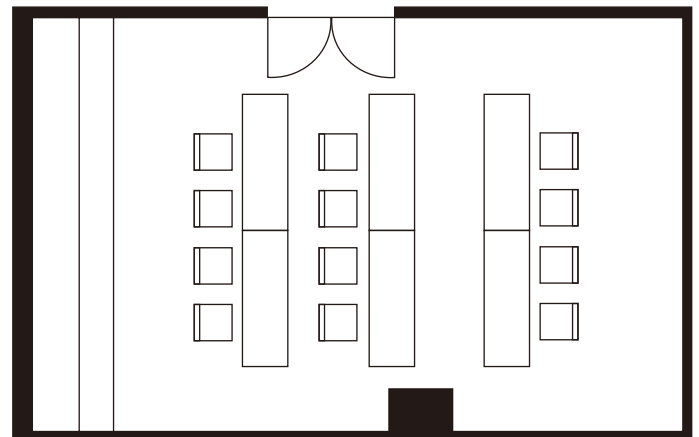

2階かえで

口の字

スクール

2階けやき

口の字

スクール

※けやきのみ幅1.8mテーブル使用