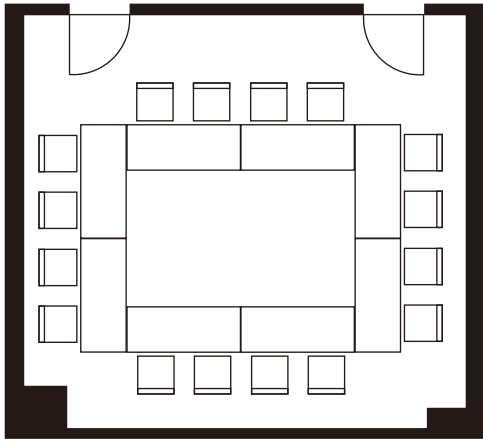

2階かえで

口の字

スクール

2階けやき

口の字

スクール

※けやきのみ幅1.8mテーブル使用