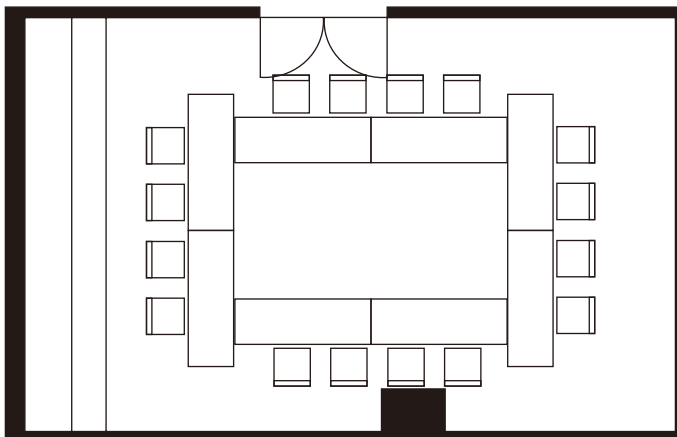

2階かえで

口の字

スクール

2階けやき

口の字

スクール

※けやきのみ幅1.8mテーブル使用