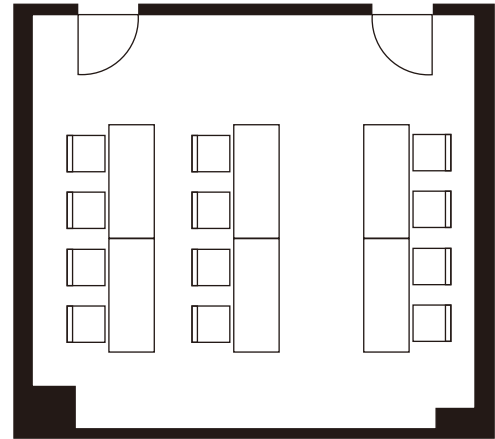

2階かえで

口の字

スクール

2階けやき

口の字

スクール

※けやきのみ幅1.8mテーブル使用